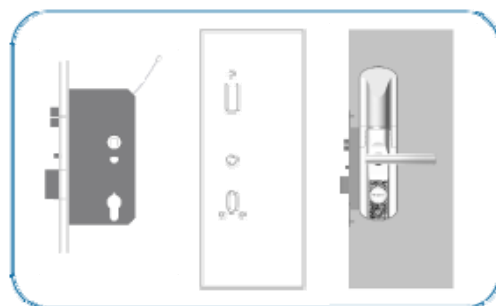

珍珠銀

銀白烙

富貴金

可供多種鎖體選擇

專業防盜門專用鎖體

標準木門

特別的網路功能 - 任何地方都可以操作的鎖

獨特的 TCP/IP 介面，也可用 RS232/ 485 。可用於別墅、辦公室、娛樂場所、銀行和大樓集中管理
可提供操作軟體和 SDK 供二次開發。