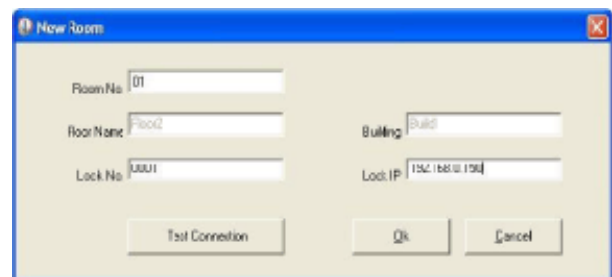

應用方案

智慧軟體

主菜單

創建房間

採集新指紋

每位房客可登記 3 枚指紋

讀取報表

匯出報表