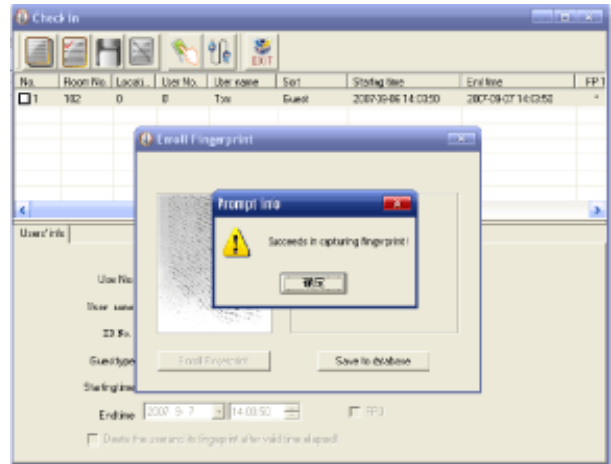

應用方案

智慧軟體

主菜單

創建房間

採集新指紋

每位房客可登記 3 枚指紋

讀取報表

匯出報表