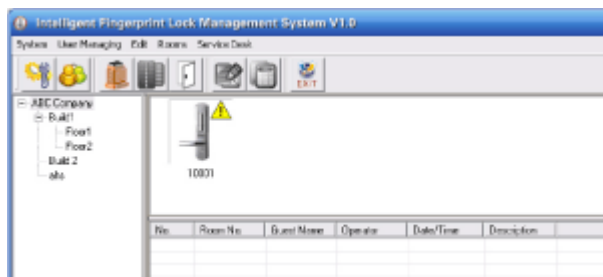

珍珠銀

銀白烙

富貴金

可供多種鎖體選擇

專業防盜門專用鎖體

標準木門

特別的網路功能 - 任何地方都可以操作的鎖

獨特的 TCP/IP 介面，也可用 RS232/ 485 。可用於別墅、辦公室、娛樂場所、銀行和大樓集中管理
可提供操作軟體和 SDK 供二次開發。

應用方案

智慧軟體

主菜單

創建房間

採集新指紋

每位房客可登記 3 枚指紋

讀取報表

匯出報表