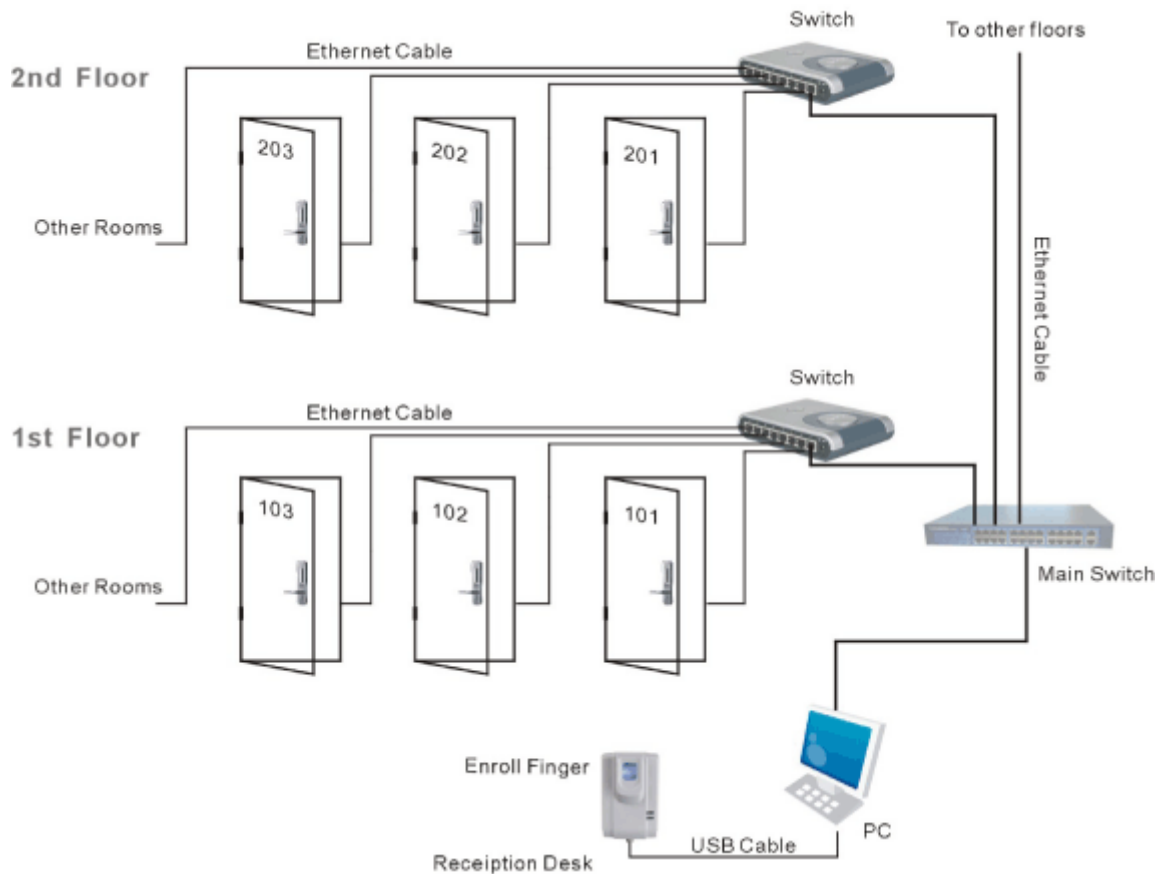

珍珠銀

銀白烙

富貴金

可供多種鎖體選擇

專業防盜門專用鎖體

標準木門

特別的網路功能 - 任何地方都可以操作的鎖

獨特的 TCP/IP 介面，也可用 RS232/ 485 。可用於別墅、辦公室、娛樂場所、銀行和大樓集中管理
可提供操作軟體和 SDK 供二次開發。

應用方案

智慧軟體

主菜單

創建房間

採集新指紋

每位房客可登記 3 枚指紋

讀取報表

匯出報表