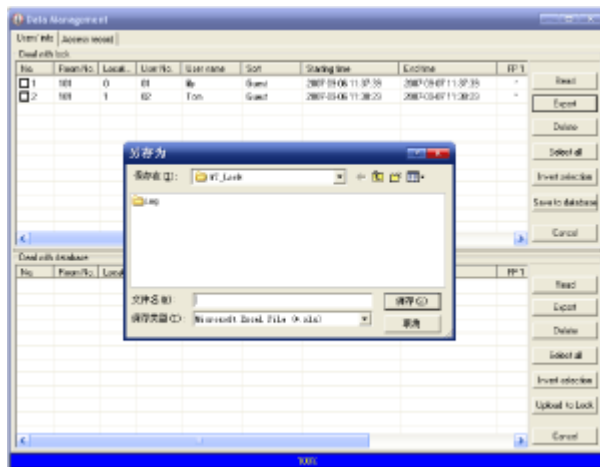

應用方案

智慧軟體

主菜單

創建房間

採集新指紋

每位房客可登記 3 枚指紋

讀取報表

匯出報表