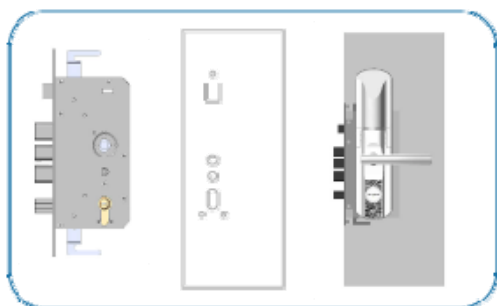

珍珠銀

銀白烙

富貴金

可供多種鎖體選擇

專業防盜門專用鎖體

標準木門

特別的網路功能 - 任何地方都可以操作的鎖

獨特的 TCP/IP 介面，也可用 RS232/ 485 。可用於別墅、辦公室、娛樂場所、銀行和大樓集中管理
可提供操作軟體和 SDK 供二次開發。