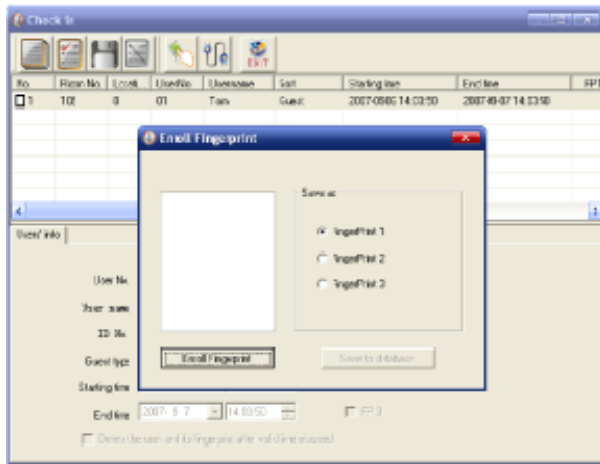

應用方案

智慧軟體

主菜單

創建房間

採集新指紋

每位房客可登記 3 枚指紋

讀取報表

匯出報表